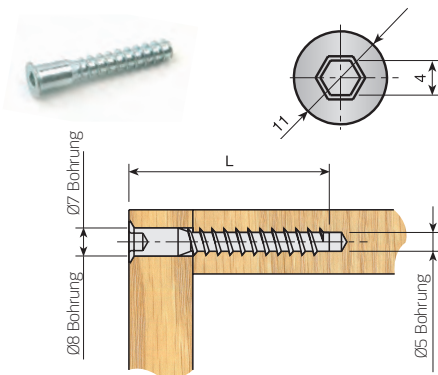

6 HOLZGEWINDESCHRAUBEN

Schrauben

Holzgewindeschraube Ø5mm. Inbus

Farbe / Länge (mm.)	50	
Verzinkt	583.150.035	2.000
Brüniert	583.150.256	

Holzgewindeschraube Ø5mm. PoziDriv.

Farbe / Länge (mm.)	50	
Verzinkt	583.150.030	2.000
Brüniert	583.150.251	

Holzgewindeschraube Ø7mm. Selbstversenker.

Farbe / Länge (mm.)	47	
Verzinkt	583.547.031	1.000
Brüniert	583.547.252	

Holzgewindeschraube Ø8mm. Selbstversenker.

Farbe / Länge (mm.)	38	45	50	
Verzinkt	583.238.036	583.245.036	583.250.032	1.000
Brüniert	583.238.250	583.245.250	583.250.253	

Abdeckkappe

Abdeckkappe für Inbusschraube.

		Inbus 3mm.	Inbus 4mm.	
Weiß	RAL 9003	540.403.006	540.500.004	2.000 oder 10.000
Schwarz	RAL 9005	540.403.021	540.500.026	
Eiche	RAL 1002	540.403.194	540.500.192	

Inbusschlüssel

Inbusschlüssel.

	3mm.	4mm.	
Verzinkt	187.003.036	187.004.031	100 oder 1.000