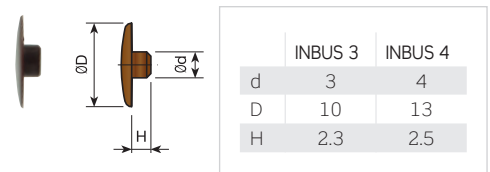

6 HOLZGEWINDESCHRAUBEN

Schrauben

Holzgewindeschraube Ø5mm. Inbus

Farbe / Länge (mm.)	50	
Verzinkt	583.150.035	2.000
Brüniert	583.150.256	

Holzgewindeschraube Ø5mm. PoziDriv.

Farbe / Länge (mm.)	50	
Verzinkt	583.150.030	2.000
Brüniert	583.150.251	

Holzgewindeschraube Ø7mm. Selbstversenker.

Farbe / Länge (mm.)	47	
Verzinkt	583.547.031	1.000
Brüniert	583.547.252	

Holzgewindeschraube Ø8mm. Selbstversenker.

Farbe / Länge (mm.)	38	45	50	
Verzinkt	583.238.036	583.245.036	583.250.032	1.000
Brüniert	583.238.250	583.245.250	583.250.253	

Abdeckkappe

Abdeckkappe für Inbusschraube.

		Inbus 3mm.	Inbus 4mm.	
Weiß	RAL 9003	540.403.006	540.500.004	2.000 oder 10.000
Schwarz	RAL 9005	540.403.021	540.500.026	
Eiche	RAL 1002	540.403.194	540.500.192	