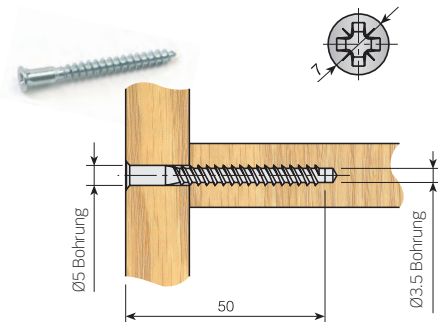

6 HOLZGEWINDESCHRAUBEN

Schrauben

Holzgewindeschraube Ø5mm. Inbus

Farbe / Länge (mm.)	50	
Verzinkt	583.150.035	2.000
Brüniert	583.150.256	

Holzgewindeschraube Ø5mm. PoziDriv.

Farbe / Länge (mm.)	50	
Verzinkt	583.150.030	2.000
Brüniert	583.150.251	

Holzgewindeschraube Ø7mm. Selbstversenker.

Farbe / Länge (mm.)	47	
Verzinkt	583.547.031	1.000
Brüniert	583.547.252	

Holzgewindeschraube Ø8mm. Selbstversenker.

Farbe / Länge (mm.)	38	45	50	
Verzinkt	583.238.036	583.245.036	583.250.032	1.000
Brüniert	583.238.250	583.245.250	583.250.253	

Abdeckkappe

Abdeckkappe für Inbusschraube.

		Inbus 3mm.	Inbus 4mm.	
Weiß	RAL 9003	540.403.006	540.500.004	2.000 oder 10.000
Schwarz	RAL 9005	540.403.021	540.500.026	
Eiche	RAL 1002	540.403.194	540.500.192	

Inbusschlüssel

Inbusschlüssel.

	3mm.	4mm.	
Verzinkt	187.003.036	187.004.031	100 oder 1.000