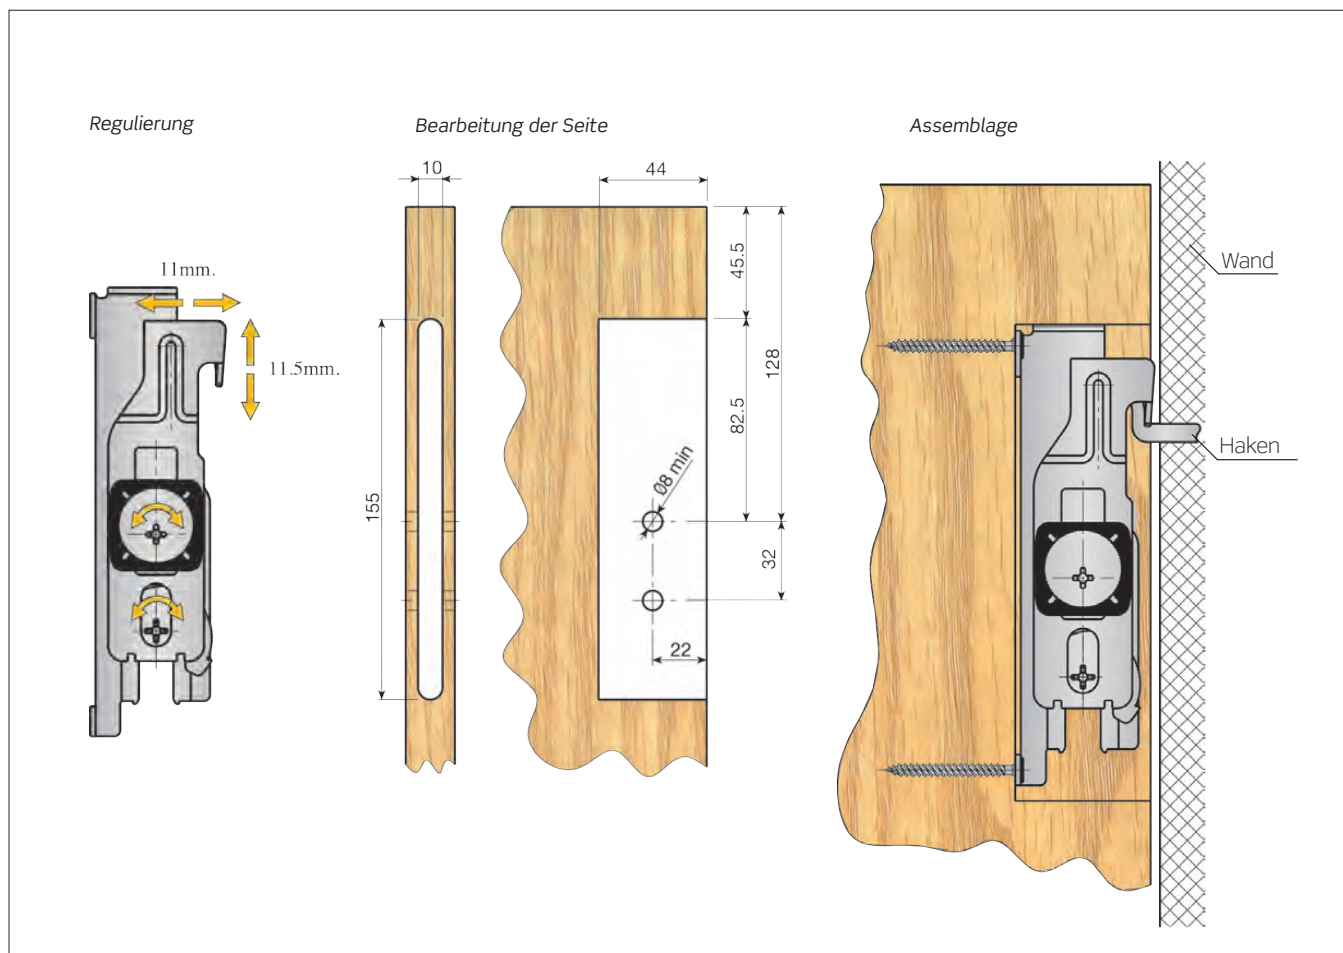

TRASER-7

Unsichtbarer Schrankaufhänger

Extrem widerstandsfähiger Schrankaufhänger. Verdeckt in die Möbelseite eingelassen.
Ohne Rückwand verwendbar. Beidseitig verwendbar. 3 Verstellrichtungen.

1 TRASER-7

■ TRASER-7: Schraubmontage

Unsichtbarer Schrankaufhänger TRASER-7 Schraubmontage.

| | | |
|----------|-------------|-----|
| Verzinkt | 626.000.104 | 100 |
|----------|-------------|-----|

Die maximale Belastung je Aufhänger beträgt 65kg nach DIN 68840.

■ **TRASER-7: Zubehör**

Plastikdübel Ø6 x 30.

| | | |
|---|-------------|-------------------|
|  | | |
| Natur | 662.130.302 | 1.000 oder 10.000 |

Plastikdübel Ø8 x 40.

| | | |
|---|-------------|-------------------|
|  | | |
| Natur | 662.240.106 | 1.000 oder 10.000 |