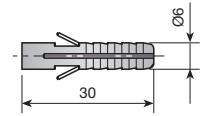

■ **TRASER-7: Zubehör**

Plastikdübel Ø6 x 30.

Natur	662.130.302	1.000 oder 10.000