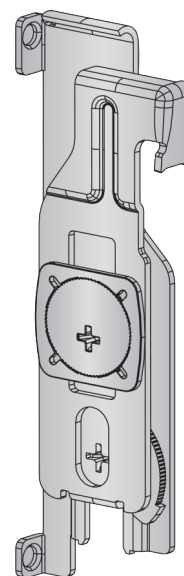

TRASER-7

Unsichtbarer Schrankaufhänger

Extrem widerstandsfähiger Schrankaufhänger. Verdeckt in die Möbelseite eingelassen.
Ohne Rückwand verwendbar. Beidseitig verwendbar. 3 Verstellrichtungen.

1 TRASER-7

■ TRASER-7: Schraubmontage

Unsichtbarer Schrankaufhänger TRASER-7 Schraubmontage.

| | | |
|----------|-------------|-----|
| Verzinkt | 626.000.104 | 100 |
|----------|-------------|-----|

Die maximale Belastung je Aufhänger beträgt 65kg nach DIN 68840.

■ **TRASER-7: Zubehör**

Plastikdübel Ø6 x 30.

| | | |
|---|-------------|-------------------|
|  | | |
| Natur | 662.130.302 | 1.000 oder 10.000 |

Plastikdübel Ø8 x 40.

| | | |
|---|-------------|-------------------|
|  | | |
| Natur | 662.240.106 | 1.000 oder 10.000 |