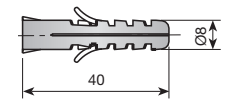

■ TRASER-7: Schraubmontage

Unsichtbarer Schrankaufhänger TRASER-7 Schraubmontage.

| | | |
|----------|-------------|-----|
| Verzinkt | 626.000.104 | 100 |
|----------|-------------|-----|

Die maximale Belastung je Aufhänger beträgt 65kg nach DIN 68840.

■ **TRASER-7: Zubehör**

Plastikdübel Ø6 x 30.

| | | |
|---|-------------|-------------------|
|  | | |
| Natur | 662.130.302 | 1.000 oder 10.000 |

Plastikdübel Ø8 x 40.

| | | |
|---|-------------|-------------------|
|  | | |
| Natur | 662.240.106 | 1.000 oder 10.000 |