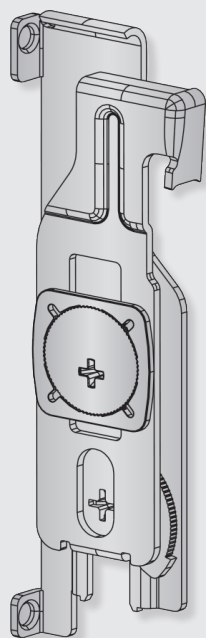

TRASER-7

Unsichtbarer Schrankaufhänger

Extrem widerstandsfähiger Schrankaufhänger. Verdeckt in die Möbelseite eingelassen.
Ohne Rückwand verwendbar. Beidseitig verwendbar. 3 Verstellrichtungen.

1 TRASER-7

■ TRASER-7: Schraubmontage

Unsichtbarer Schrankaufhänger TRASER-7 Schraubmontage.

| | | |
|----------|-------------|-----|
| Verzinkt | 626.000.104 | 100 |
|----------|-------------|-----|

Die maximale Belastung je Aufhänger beträgt 65kg nach DIN 68840.

■ **TRASER-7: Zubehör**

Plastikdübel Ø6 x 30.

| | | |
|---|-------------|-------------------|
|  | | |
| Natur | 662.130.302 | 1.000 oder 10.000 |

Plastikdübel Ø8 x 40.

| | | |
|---|-------------|-------------------|
|  | | |
| Natur | 662.240.106 | 1.000 oder 10.000 |