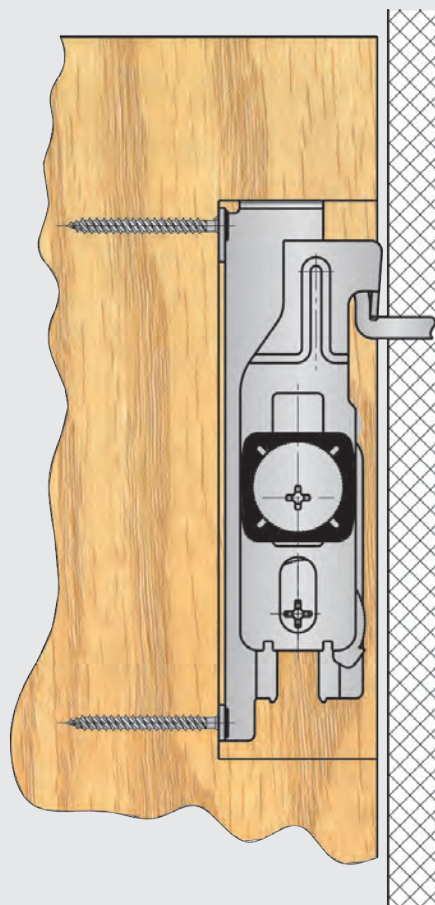

TRASER-7

Unsichtbarer Schrankaufhänger

Extrem widerstandsfähiger Schrankaufhänger. Verdeckt in die Möbelseite eingelassen.
Ohne Rückwand verwendbar. Beidseitig verwendbar. 3 Verstellrichtungen.

1 TRASER-7

■ TRASER-7: Schraubmontage

Unsichtbarer Schrankaufhänger TRASER-7 Schraubmontage.

| | | |
|----------|-------------|-----|
| Verzinkt | 626.000.104 | 100 |
|----------|-------------|-----|

Die maximale Belastung je Aufhänger beträgt 65kg nach DIN 68840.