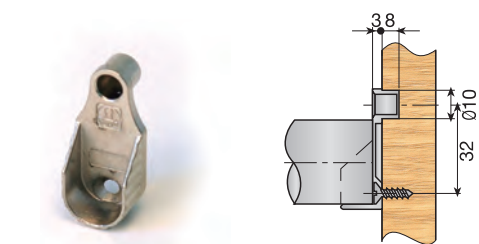

Länge	Auf Bestellung		
Vernickelt	884.250.065	884.740.065	Auf bestellung 25 4 Meter 15
Vermessingt	884.250.113	884.740.113	

Aus Stahl gefertigt.

Aufhängestange oval 22 x 16.

Länge	Auf Bestellung	5 meter	
Elox. Silber	884.000.795	884.100.792	Auf bestellung 25 5 Meter 10
Elox. Gold	884.000.773	884.100.770	

Aus aluminium gefertigt.

Aufhängestange oval 30 x 16.

Länge	Auf Bestellung	5,1 meter	
Silber elox.	884.930.793	884.830.796	Auf bestellung 25 5 Meter 10
Gold elox.	884.930.771	884.830.774	

Aus aluminium gefertigt.

Stangenlager 2 Holzschrauben.

			
Vernickelt	881.000.061		200
Vermessingt lackiert	881.000.573		

Stangenlager 1 Holzsschraube und Zapfen Ø10.

			
Vernickelt	881.100.065		200
Vermessingt lackiert	881.100.570		