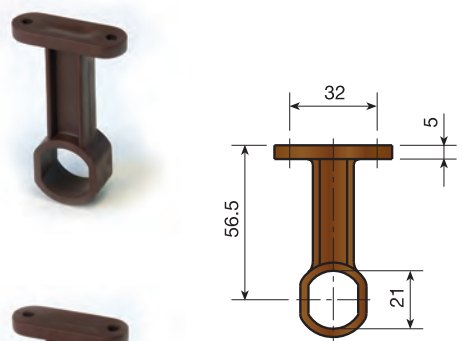

Schrankrohrmittellager

Weiß	880.321.002	
Braun	880.321.013	100
Schwarz	880.321.024	

Schrankrohrendlager

Weiß	880.221.005	
Braun	880.221.016	100
Schwarz	880.221.020