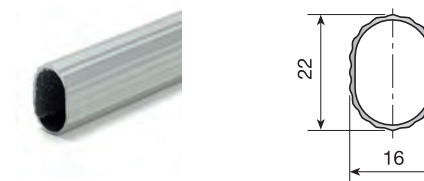

Länge	Auf Bestellung		
Vernickelt	884.250.065	884.740.065	Auf bestellung 25 4 Meter 15
Vermessingt	884.250.113	884.740.113	

Aus Stahl gefertigt.

Aufhängestange oval 22 x 16.

Länge	Auf Bestellung	5 meter	
Elox. Silber	884.000.795	884.100.792	Auf bestellung 25 5 Meter 10
Elox. Gold	884.000.773	884.100.770	

Aus aluminium gefertigt.

Aufhängestange oval 30 x 16.

Länge	Auf Bestellung	5,1 meter	
Silber elox.	884.930.793	884.830.796	Auf bestellung 25 5 Meter 10
Gold elox.	884.930.771	884.830.774	

Aus aluminium gefertigt.