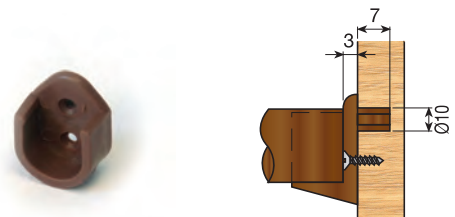

1 AUSSTATTUNG FÜR MÖBELINNENRÄUME

Schrankrohr und Schrankrohrlager

Schrankrohr kunststoffbeschichtet 20x17,5

Länge	Sonderlänge	5m	
Weiß	885.000.001	885.100.005	Sonderlänge
Braun	885.000.012	885.100.016	25
Gold	885.000.174	885.100.171	5 m
Schwarz	885.000.023	885.100.020	10

Kunststoffüberzogener Stahl.

Schrankrohrlager für 2 Schraube

		
Weiß	880.100.001	
Braun	880.100.012	200
Schwarz	880.100.023	

Schrankrohrlager für 1 Schrauben

		
Weiß	880.000.004	
Braun	880.000.015	200
Schwarz	880.000.026	

Länge	Auf Bestellung		
Vernickelt	884.250.065	884.740.065	Auf bestellung 25 4 Meter 15
Vermessingt	884.250.113	884.740.113	

Aus Stahl gefertigt.

Aufhängestange oval 22 x 16.

Länge	Auf Bestellung	5 meter	
Elox. Silber	884.000.795	884.100.792	Auf bestellung 25 5 Meter 10
Elox. Gold	884.000.773	884.100.770	

Aus aluminium gefertigt.

Aufhängestange oval 30 x 16.

Länge	Auf Bestellung	5,1 meter	
Silber elox.	884.930.793	884.830.796	Auf bestellung 25 5 Meter 10
Gold elox.	884.930.771	884.830.774	

Aus aluminium gefertigt.