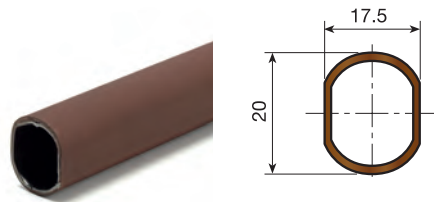

1 AUSSTATTUNG FÜR MÖBELINNENRÄUME

Schrankrohr und Schrankrohrlager

Schrankrohr kunststoffbeschichtet 20x17,5

Länge	Sonderlänge	5m	
Weiß	885.000.001	885.100.005	Sonderlänge
Braun	885.000.012	885.100.016	25
Gold	885.000.174	885.100.171	5 m
Schwarz	885.000.023	885.100.020	10

Kunststoffüberzogener Stahl.

Schrankrohrlager für 2 Schraube

		
Weiß	880.100.001	
Braun	880.100.012	200
Schwarz	880.100.023	

Schrankrohrlager für 1 Schrauben

		
Weiß	880.000.004	
Braun	880.000.015	200
Schwarz	880.000.026	

Länge	Auf Bestellung		
Vernickelt	884.250.065	884.740.065	Auf bestellung 25 4 Meter 15
Vermessingt	884.250.113	884.740.113	

Aus Stahl gefertigt.

Aufhängestange oval 22 x 16.

Länge	Auf Bestellung	5 meter	
Elox. Silber	884.000.795	884.100.792	Auf bestellung 25 5 Meter 10
Elox. Gold	884.000.773	884.100.770	

Aus aluminium gefertigt.

Aufhängestange oval 30 x 16.

Länge	Auf Bestellung	5,1 meter	
Silber elox.	884.930.793	884.830.796	Auf bestellung 25 5 Meter 10
Gold elox.	884.930.771	884.830.774	

Aus aluminium gefertigt.