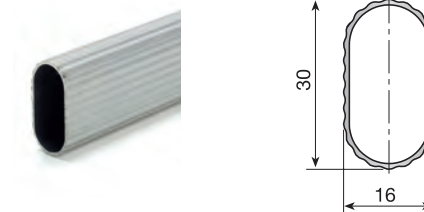

Länge	Auf Bestellung		
Vernickelt	884.250.065	884.740.065	Auf bestellung 25 4 Meter 15
Vermessingt	884.250.113	884.740.113	

Aus Stahl gefertigt.

Aufhängestange oval 22 x 16.

Länge	Auf Bestellung	5 meter	
Elox. Silber	884.000.795	884.100.792	Auf bestellung 25 5 Meter 10
Elox. Gold	884.000.773	884.100.770	

Aus aluminium gefertigt.

Aufhängestange oval 30 x 16.

Länge	Auf Bestellung	5,1 meter	
Silber elox.	884.930.793	884.830.796	Auf bestellung 25 5 Meter 10
Gold elox.	884.930.771	884.830.774	

Aus aluminium gefertigt.