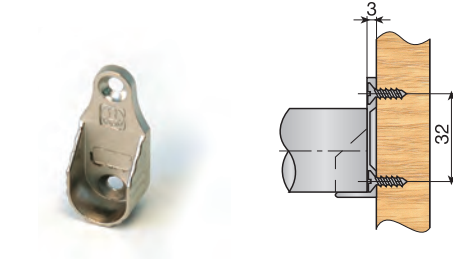

Länge	Auf Bestellung		
Vernickelt	884.250.065	884.740.065	Auf bestellung 25 4 Meter 15
Vermessingt	884.250.113	884.740.113	

Aus Stahl gefertigt.

Aufhängestange oval 22 x 16.

Länge	Auf Bestellung	5 meter	
Elox. Silber	884.000.795	884.100.792	Auf bestellung 25 5 Meter 10
Elox. Gold	884.000.773	884.100.770	

Aus aluminium gefertigt.

Aufhängestange oval 30 x 16.

Länge	Auf Bestellung	5,1 meter	
Silber elox.	884.930.793	884.830.796	Auf bestellung 25 5 Meter 10
Gold elox.	884.930.771	884.830.774	

Aus aluminium gefertigt.

Stangenlager 2 Holzschrauben.

			
Vernickelt	881.000.061		200
Vermessingt lackiert	881.000.573		

Stangenlager 1 Holzsschraube und Zapfen Ø10.

			
Vernickelt	881.100.065		200
Vermessingt lackiert	881.100.570		