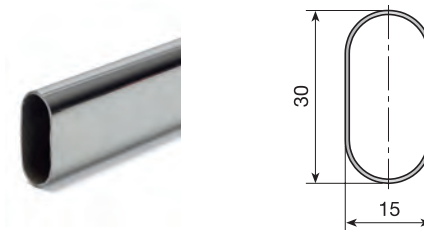

Kunststoffüberzogener Stahl.

Schrankrohrlager für 2 Schraube

		
Weiß	880.100.001	
Braun	880.100.012	200
Schwarz	880.100.023	

Schrankrohrlager für 1 Schrauben

		
Weiß	880.000.004	
Braun	880.000.015	200
Schwarz	880.000.026	

Schrankrohrmittellager

		
Weiß	880.321.002	
Braun	880.321.013	100
Schwarz	880.321.024	

Schrankrohrendlager

		
Weiß	880.221.005	
Braun	880.221.016	100
Schwarz	880.221.020	

■ Aufhängestangen und Lager

Aufhängestange oval 30 x 15 geschweisst.

Länge	Auf Bestellung		
Vernickelt	884.250.065	884.740.065	Auf bestellung 25 4 Meter 15
Vermessingt	884.250.113	884.740.113	

Aus Stahl gefertigt.

Aufhängestange oval 22 x 16.

Länge	Auf Bestellung	5 meter	
Elox. Silber	884.000.795	884.100.792	Auf bestellung 25 5 Meter 10
Elox. Gold	884.000.773	884.100.770	

Aus aluminium gefertigt.

Aufhängestange oval 30 x 16.

Länge	Auf Bestellung	5,1 meter	
Silber elox.	884.930.793	884.830.796	Auf bestellung 25 5 Meter 10
Gold elox.	884.930.771	884.830.774	

Aus aluminium gefertigt.