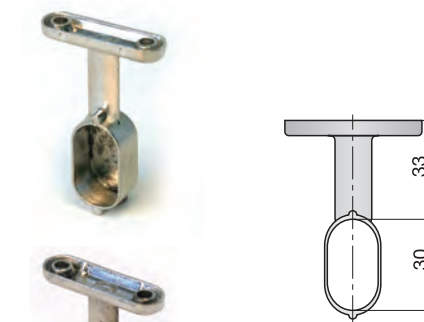

Länge	Auf Bestellung		
Vernickelt	884.250.065	884.740.065	Auf bestellung 25 4 Meter 15
Vermessingt	884.250.113	884.740.113	

Aus Stahl gefertigt.

Aufhängestange oval 22 x 16.

Länge	Auf Bestellung	5 meter	
Elox. Silber	884.000.795	884.100.792	Auf bestellung 25 5 Meter 10
Elox. Gold	884.000.773	884.100.770	

Aus aluminium gefertigt.

Aufhängestange oval 30 x 16.

Länge	Auf Bestellung	5,1 meter	
Silber elox.	884.930.793	884.830.796	Auf bestellung 25 5 Meter 10
Gold elox.	884.930.771	884.830.774	

Aus aluminium gefertigt.

Stangenlager 2 Holzschrauben.

			
Vernickelt	881.000.061		200
Vermessingt lackiert	881.000.573		

Stangenlager 1 Holzsschraube und Zapfen Ø10.

			
Vernickelt	881.100.065		200
Vermessingt lackiert	881.100.570		

Seitliches Stangenlager.

			
Vernickelt	880.630.063		100
Vermessingt lackiert	880.630.575		

Stangenzwischenlager.

			
Vernickelt	880.730.060		100
Vermessingt lackiert	880.730.572		