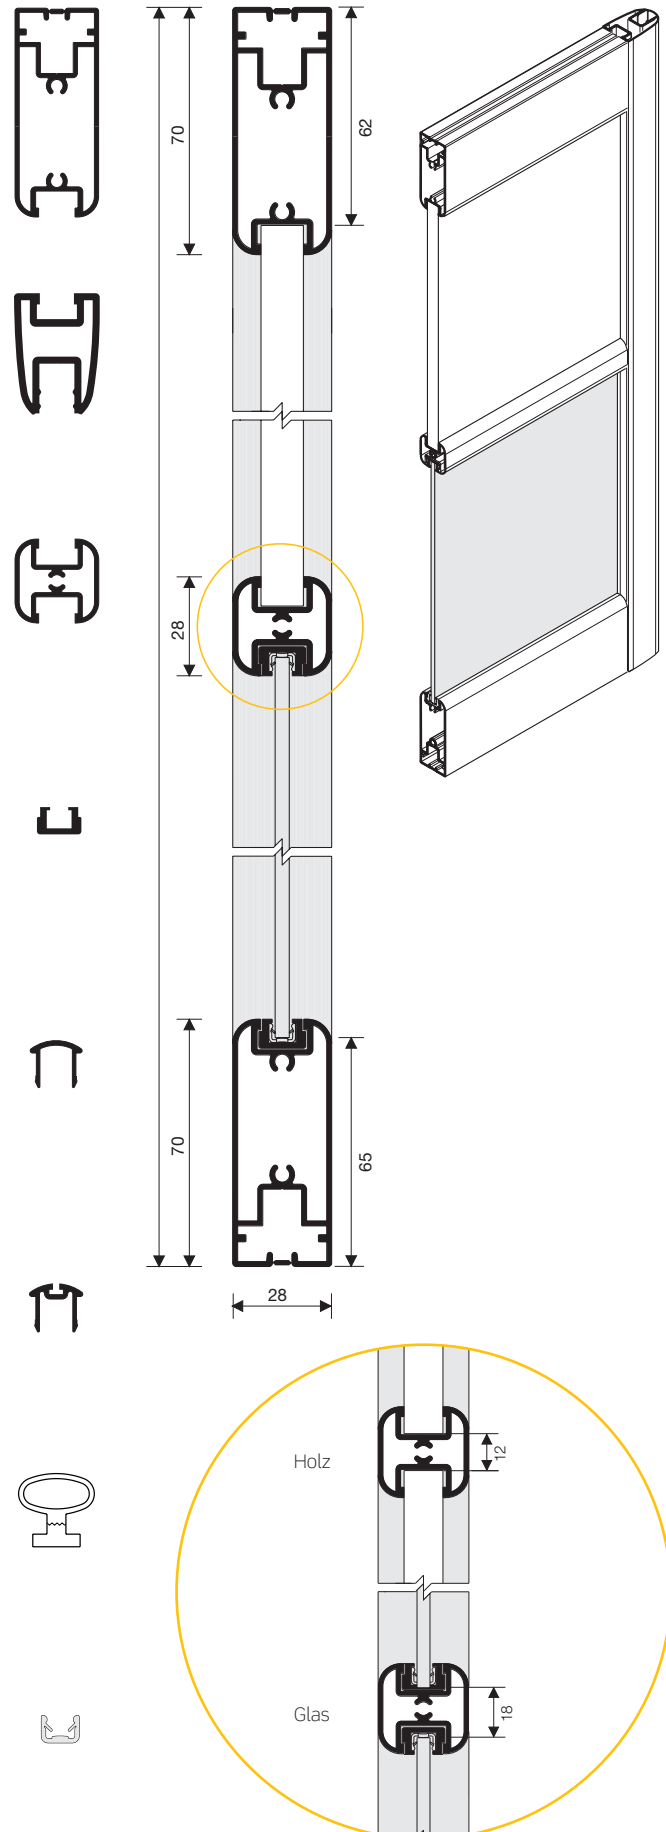

Profil mittlere Leiste.

	Stangen, 3m.	
Silber eloxiert	718.230.505	10
Schwarz eloxiert	718.230.542	

Rundstäbchenzwischenstück für Glas.

	Stangen, 3m.	
Silber eloxiert	718.330.502	10
Schwarz eloxiert	718.330.546	

Seitliche Abdeckkappe.

	Stangen, 3m.	
Silber eloxiert	718.430.506	10
Schwarz eloxiert	718.430.543	

Abdeckkappe für Anschlag.

	Stangen, 3m.	
Silber eloxiert	718.530.503	10
Schwarz eloxiert	718.530.540	

Anschlag.

	Stangen, 3m.	
Schwarz	753.430.020	10

Rundstäbchen für Glas.

Glasstärke	Stangen, 3m.	
4mm.	753.734.026	25
5mm.	753.735.021	

Schraube din 7981 Ø4,2x32 Montage Dichtungen.

		
Verzinkt	986.132.033	200

Schraube din 965m 4x15 Montage Tür.

		
Verzinkt	726.015.032	500

Schrauben.

		
Ø5 x 19mm	986.019.031	500

■ Technische Daten

Montage