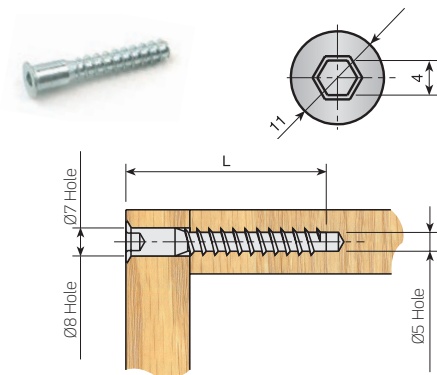

6 VIS DIRECTES

■ Vis d'assemblage

Vis fileté à bois pour Ø5mm. tête Allen 6 auto-vissant.

Longueur (mm.)	50	
Zingué	583.150.035	2.000
Bruni	583.150.256	

Vis fileté à bois pour Ø5mm. tête fraisée Pozidriv auto-vissant.

Longueur (mm.)	50	
Zingué	582.150.030	2.000
Bruni	582.150.251	

Vis fileté à bois Ø7mm. auto-vissant. Tête Allen 4.

Longueur (mm.)	47	
Zingué	583.547.031	1.000
Bruni	583.547.252	

Vis fileté à bois Ø8mm. tête Allen 4.

Longueur (mm.)	38	45	50	
Zingué	583.238.036	583.245.036	583.250.032	1.000
Bruni	583.238.250	583.245.250	583.250.253	

■ Cache

Cache pour vis Allen.

		Allen 3mm.	Allen 4mm.	
Blanc	RAL 9003	540.403.006	540.500.004	2.000 ou 10.000
Noir	RAL 9005	540.403.021	540.500.026	
Chêne	RAL 1002	540.403.194	540.500.192	

■ Clé hexagonale Allen

Clé hexagonale Allen.

	3mm.	4mm.	
Zingué	187.003.036	187.004.031	100 ou 1.000