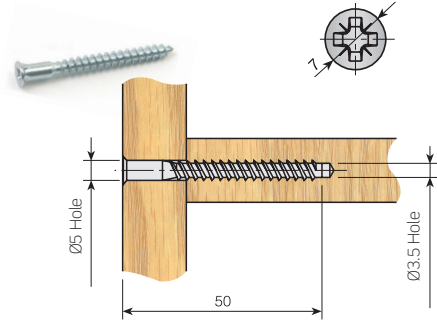

6 VIS DIRECTES

■ Vis d'assemblage

Vis fileté à bois pour Ø5mm. tête Allen 6 auto-vissant.

Longueur (mm.)	50	
Zingué	583.150.035	2.000
Bruni	583.150.256	

Vis fileté à bois pour Ø5mm. tête fraisée Pozidriv auto-vissant.

Longueur (mm.)	50	
Zingué	582.150.030	2.000
Bruni	582.150.251	

Vis fileté à bois Ø7mm. auto-vissant. Tête Allen 4.

Longueur (mm.)	47	
Zingué	583.547.031	1.000
Bruni	583.547.252	

Vis fileté à bois Ø8mm. tête Allen 4.

Longueur (mm.)	38	45	50	
Zingué	583.238.036	583.245.036	583.250.032	1.000
Bruni	583.238.250	583.245.250	583.250.253	

■ Cache

Cache pour vis Allen.

		Allen 3mm.	Allen 4mm.	
Blanc	RAL 9003	540.403.006	540.500.004	2.000 ou 10.000
Noir	RAL 9005	540.403.021	540.500.026	
Chêne	RAL 1002	540.403.194	540.500.192	

■ Clé hexagonale Allen

Clé hexagonale Allen.

	3mm.	4mm.	
Zingué	187.003.036	187.004.031	100 ou 1.000