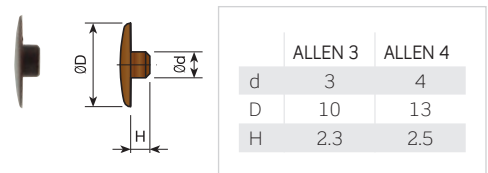

6 VIS DIRECTES

■ Vis d'assemblage

Vis fileté à bois pour Ø5mm. tête Allen 6 auto-vissant.

Longueur (mm.)	50	
Zingué	583.150.035	2.000
Bruni	583.150.256	

Vis fileté à bois pour Ø5mm. tête fraisée Pozidriv auto-vissant.

Longueur (mm.)	50	
Zingué	582.150.030	2.000
Bruni	582.150.251	

Vis fileté à bois Ø7mm. auto-vissant. Tête Allen 4.

Longueur (mm.)	47	
Zingué	583.547.031	1.000
Bruni	583.547.252	

Vis fileté à bois Ø8mm. tête Allen 4.

Longueur (mm.)	38	45	50	
Zingué	583.238.036	583.245.036	583.250.032	1.000
Bruni	583.238.250	583.245.250	583.250.253	

■ Cache

Cache pour vis Allen.

		Allen 3mm.	Allen 4mm.	
Blanc	RAL 9003	540.403.006	540.500.004	2.000 ou 10.000
Noir	RAL 9005	540.403.021	540.500.026	
Chêne	RAL 1002	540.403.194	540.500.192	

■ Clé hexagonale Allen

Clé hexagonale Allen.

	3mm.	4mm.	
Zingué	187.003.036	187.004.031	100 ou 1.000