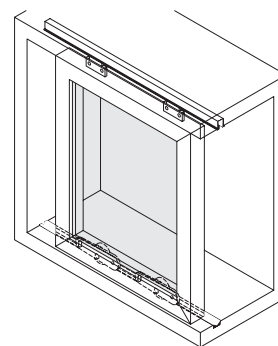

FERRURES POUR PORTES LÉGÈRES

1	JUNIOR-1	463
----------	----------------	-----

1 JUNIOR-1

Profil plastique guidage supérieur/inférieur.

				
Blanc	RAL 9003	721.006.005		25
Marron	RAL 8016	721.006.016		
Noir	RAL 9005	721.006.020		
Chêne	RAL 1002	721.006.193		

En bandes de 2m.

Boîtier supérieur

				
Marron	RAL 8016	721.707.011		200

Boîtier inférieur

				
Marron	RAL 8016	721.807.015		200

Butée du rail

				
Blanc	RAL 9003	741.606.003		200
Marron	RAL 8016	741.606.014		
Noir	RAL 9005	741.606.025		
Chêne	RAL 1002	741.606.191		

■ Spécifications techniques

Coulisse très légère et facile à assembler. La partie inférieure est dotée d'un système qui permet de régler la porte: 2mm. Pour portes jusqu'à 12kg.