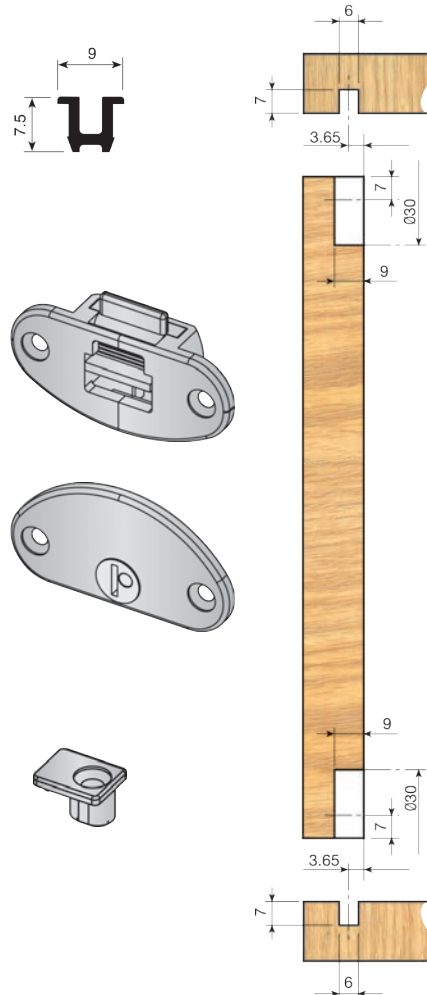

En bandes de 2m.

Boîtier supérieur

				
Marron	RAL 8016	721.707.011		200

Boîtier inférieur

				
Marron	RAL 8016	721.807.015		200

Butée du rail

				
Blanc	RAL 9003	741.606.003		200
Marron	RAL 8016	741.606.014		
Noir	RAL 9005	741.606.025		
Chêne	RAL 1002	741.606.191		

■ Spécifications techniques

Coulisse très légère et facile à assembler. La partie inférieure est dotée d'un système qui permet de régler la porte: 2mm. Pour portes jusqu'à 12kg.