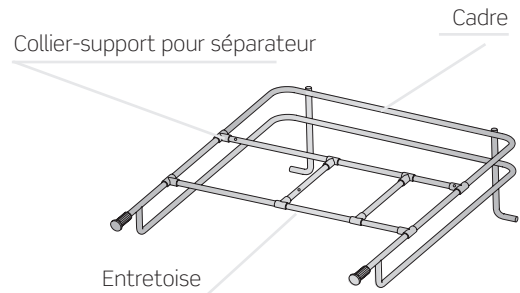

Fixation frontale du tiroir injecté

Fixation frontale du tiroir inoxydable en acier recouvert.

2 ACCESSOIRES

■ Accessoires tiroir à casseroles-grille

Grille d'encadrement chromée.

Module	Référence	Quantité
300	743.330.125	20
350	743.335.121	
400	743.340.124	
450	743.345.120	
500	743.350.123	
600	743.360.122	
700	743.370.121	
800	743.380.120	
900	743.390.126	