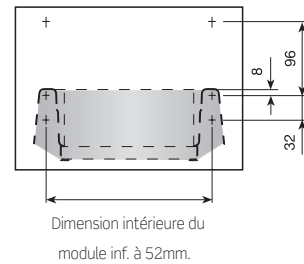

■ Côtés injectés

Côtés injectés

Longueur du tiroir	Blanc RAL 9001	Gris RAL 7040	
270	683.327.002	683.327.315	
400	683.340.000	683.340.313	20
480	683.348.002	683.348.315	

Côtés en aluminium.

Longueur du tiroir	Argent	
270	683.427.511	
400	683.440.516	20
480	683.448.511	

Calcul du fond