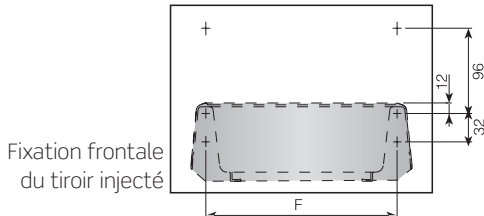

■ Fixation façade

Fixation façade.

Module	Référence	Quantité
Naturel	685.900.106	100

Chaque référence comprend un jeu de fixations.

Module	F
300	216
350	266
400	316
450	366
500	416
600	516
700	616
800	716
900	816