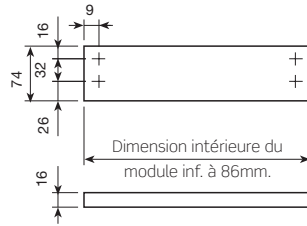

■ Côtés injectés

Côtés injectés

Longueur du tiroir	Blanc RAL 9001	Gris RAL 7040	
270	683.327.002	683.327.315	
400	683.340.000	683.340.313	20
480	683.348.002	683.348.315	

Calcul de la base

Calcul du fond

Côtés en aluminium.