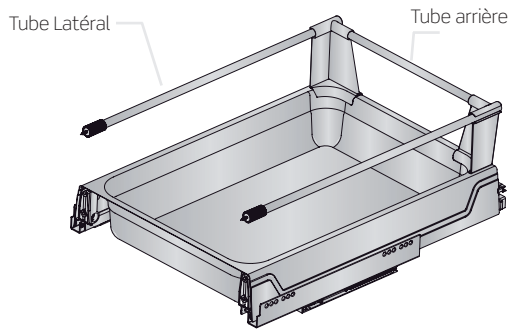

■ Accessoires pour tiroir double avec tubes latéraux

Tube Latéral.

Profondeur du tiroir	Gris RAL 7040	
480	734.148.310	10

Chaque référence comprend 1 jeu de tubes latéraux, 1 jeu d'adaptateurs panneau arrière, 1 jeu d'attaches supérieures. Le tout démonté.