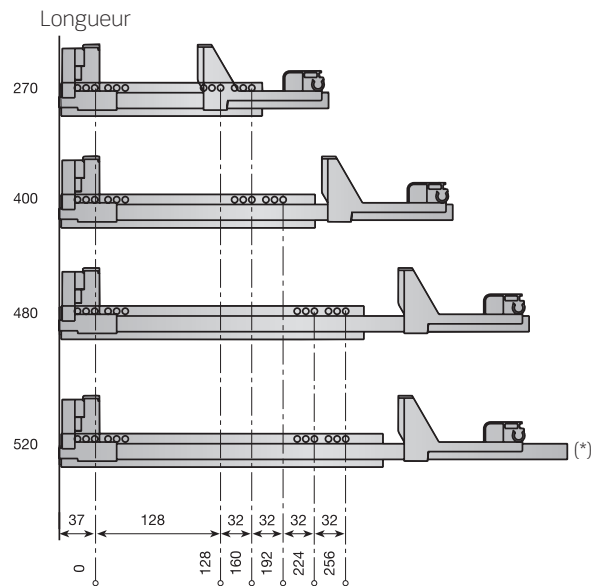

Longueur du tiroir	Argent	
270	683.427.511	
400	683.440.516	20
480	683.448.511	

Calcul de la base

Calcul du fond

■ Gamme de coulisses: *Sortie partielle*

Coulisse MARC avec amortissement et autofermeture.

Longueur	Perte en sortie	Réf. côté	
	PS	16mm.	
270	50	768.827.032	
400	70	768.840.030	20
480	92	768.848.032	
520	60	768.852.033	

INDA **matic**

(*)= longueur réelle= longueur nominale + 5mm sauf version de 520mm où longueur réelle= longueur nominale