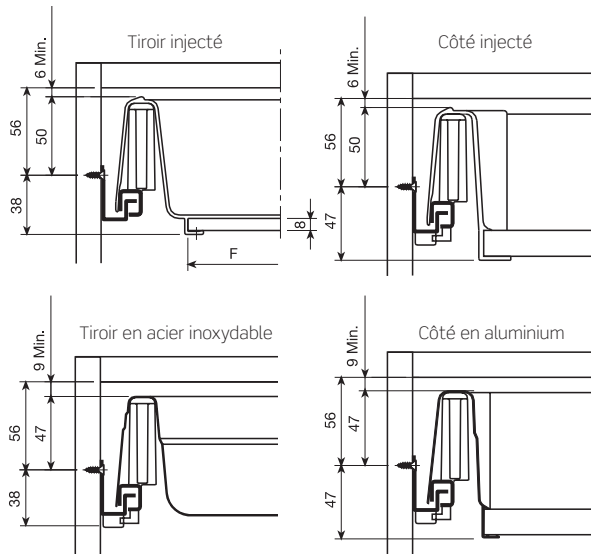

Longueur du tiroir	Argent	
270	683.427.511	
400	683.440.516	20
480	683.448.511	

Calcul de la base

Calcul du fond

■ Gamme de coulisses: *Sortie partielle*

Coulisse MARC avec amortissement et autofermeture.

Longueur	Perte en sortie	Réf. côté	
	PS	16mm.	
270	50	768.827.032	
400	70	768.840.030	20
480	92	768.848.032	
520	60	768.852.033	

INDA **matic**

(*)= longueur réelle= longueur nominale + 5mm sauf version de 520mm où longueur réelle= longueur nominale