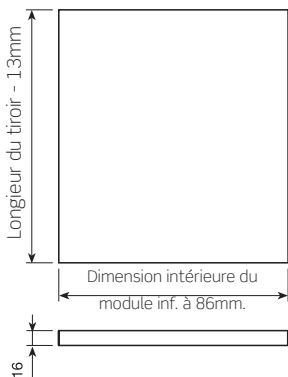

Calcul de la base