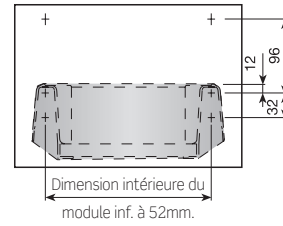

■ Côtés injectés

Côtés injectés

Longueur du tiroir	Blanc RAL 9001	Gris RAL 7040	
270	683.327.002	683.327.315	
400	683.340.000	683.340.313	20
480	683.348.002	683.348.315	

Calcul de la base

Calcul du fond

Côtés en aluminium.

Longueur	Perte en sortie	Réf. côté	
	PS	16mm.	
270	50	768.827.032	
400	70	768.840.030	20
480	92	768.848.032	
520	60	768.852.033	

INDA **matic**

(*)= longueur réelle= longueur nominale + 5mm sauf version de 520mm où longueur réelle= longueur nominale