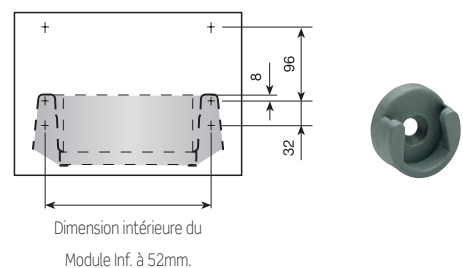

Dimension intérieure du Module Inf. à 52mm.