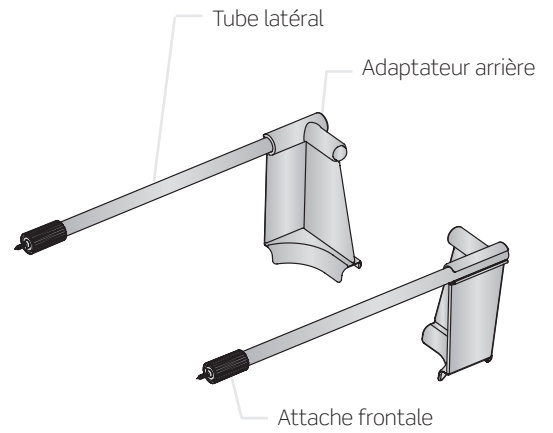

■ Accessoires pour tiroir double avec tubes latéraux

Tube Latéral.

Profondeur du tiroir	Gris RAL 7040	
480	734.148.310	10

Chaque référence comprend 1 jeu de tubes latéraux, 1 jeu d'adaptateurs panneau arrière, 1 jeu d'attaches supérieures. Le tout démonté.