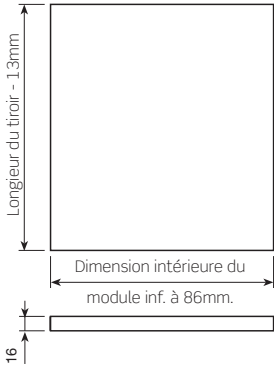

■ Côtés injectés

Côtés injectés

Longueur du tiroir	Blanc RAL 9001	Gris RAL 7040	
270	683.327.002	683.327.315	
400	683.340.000	683.340.313	20
480	683.348.002	683.348.315	

Calcul de la base

Calcul du fond

Côtés en aluminium.