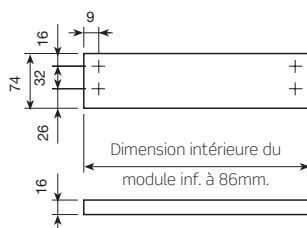

Calcul du fond