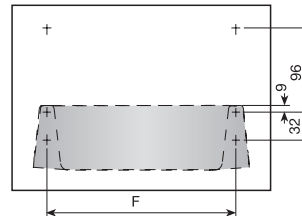

Fixation frontale du tiroir inoxydable en acier recouvert.